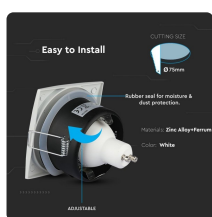

SKU 3615 VT-787SQ-WH

Portafaretto LED da Incasso Quadrato GU10 e GU5.3 (MR16) Colore Bianco IP54

Forma
Quadrata

Specifiche tecniche

Forma	Quadrata	Grado di Protezione	IP54
Materiale	Lega di zinco+ferro	Attacco	GU10
Colore	Bianco	Dimensione	84x84x38mm
Installazione	Incasso	Sezione di Incasso	Ø75mm
Temperatura d'Esercizio	-25°C a +50°C		